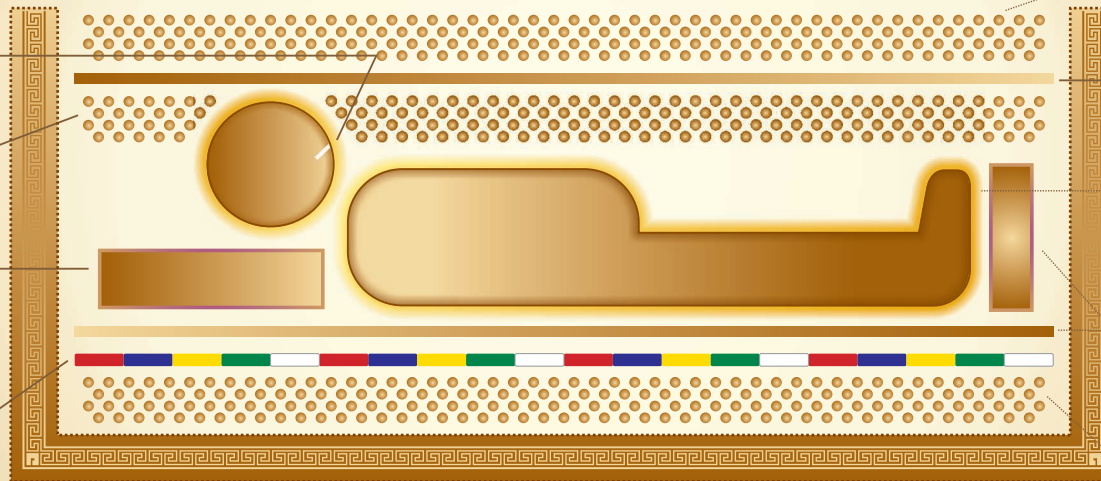

Mandala

# 古代一納棺示意圖

《讓他們圓滿的離去 -- 最深的祝福 · 最佳的奉祀 · 最終的守護》

• 三寶珍珠 (含殮)

• 淨土 《入土為安》

• 陀羅尼枕

• 聚福袋 或 百福袋

• 棺木

• 淨土 《入土為安》

• 金剛經塔被 (俗稱/天被)

• 往生者 (人)

• 蓮花清淨被 (俗稱/地被)

• 蓮花腳枕

• 淨土 《入土為安》

**【唯有壽內用品才能真正利益亡者】**

| www.hom.com.tw |